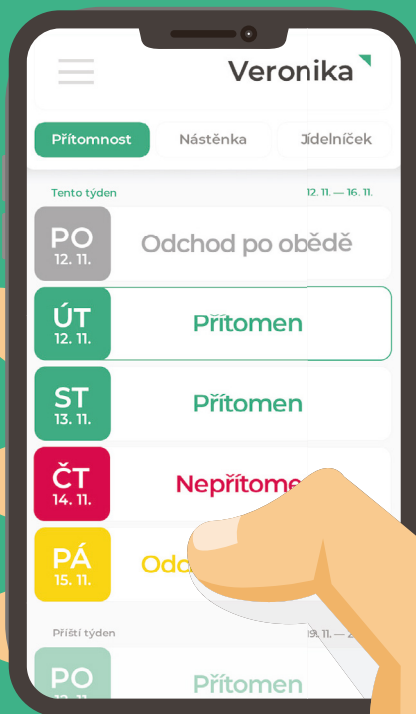

ŽÁDEJTE ve své ŠKOLCE

Registrací v mateřské škole získáte přihlašovací údaje včetně hesla, které obdržíte na Vámi zadanou emailovou adresu. Následně velmi jednoduše a zdarma stáhnete aplikaci z Google Play a nainstalujete do svého telefonu. Informace online budete mít kdykoliv k dispozici.

www.mojesafy.cz

safy2

INFORMAČNÍ SYSTÉM pro MATEŘSKÉ ŠKOLY

www.mojesafy.cz

Co aplikace pro rodiče umí?

Online komunikace s mateřskou školou

Informace z třídní nástěnky přímo v mém telefonu

Týdenní přehled stravování

Nové technologie se stávají nedílnou součástí našich životů napříč všemi generacemi. Nyní máte možnost usnadnit si každodenní komunikaci právě s mateřskou školou. Předávání informací oběma směry bude snadné a rychlé. Vyzkoušejte moderní aplikaci přímo do Vašeho telefonu, která Vám ušetří čas i energii.

Online informace do školky přímo z mého telefonu

Stává se Vám, že potřebujete nahlásit nepřítomnost dítěte ve školce, či omluvit stravu na celý den, ale telefon na druhé straně je obsazen, nebo jej nikdo nezvedá? Namísto zavolání využijte naši aplikaci a informujte školku novým a rychlým způsobem.